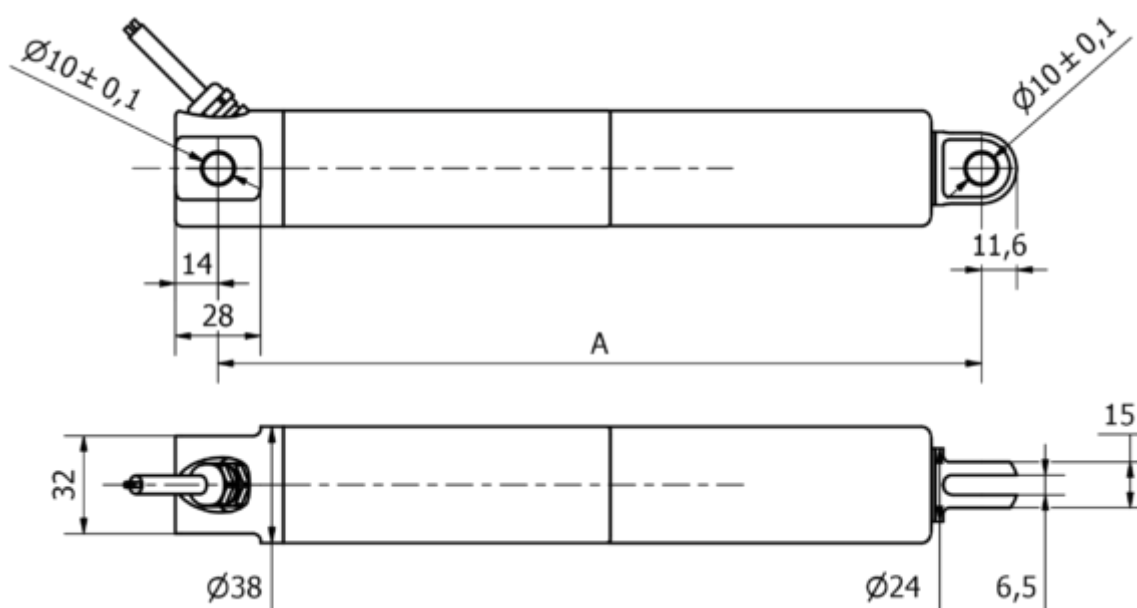

Varenummer: 8S38205001003KCNLSN0

Beskrivelse: KLEElíne38, 50mm, 100N, 30 mm/s, Rustfast, IP69K  
24 VDC, 3 m. kabel, Limit Switch, Clevis

## Mål

A	= 200 + slaglængde/stroke
Hastighed mm/s	= 30 mm/s
Kabel længde	= 3 m
Option	= Limit switch
Slaglængde (mm)	= 50
Spænding	= 24 V